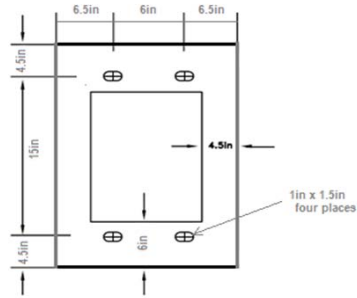

332 Riser Bases

| | | H | D | W |
|-----------|----------------|-----|-----|-----|
| RISER-001 | 332-Riser Base | 8" | 29" | 24" |
| RISER-002 | 332-Riser Base | 12" | 29" | 24" |

336 Riser Bases

| | | H | D | W |
|-----------|----------------|-----|-----|-----|
| RISER-003 | 336-Riser Base | 8" | 19" | 24" |
| RISER-004 | 336-Riser Base | 12" | 19" | 24" |
| RISER-005 | 336-Riser Base | 24" | 19" | 24" |

336 M Base Adapter Base

| | | | | |
|-----------|--------------------|----|-----|-------|
| RISER-006 | 336-M Adapter Base | 8" | 16" | 23.5" |
|-----------|--------------------|----|-----|-------|

340 Riser Bases

| | | H | D | W |
|-----------|----------------|-----|-------|-----|
| RISER-007 | 340-Riser Base | 12" | 25.5" | 44" |